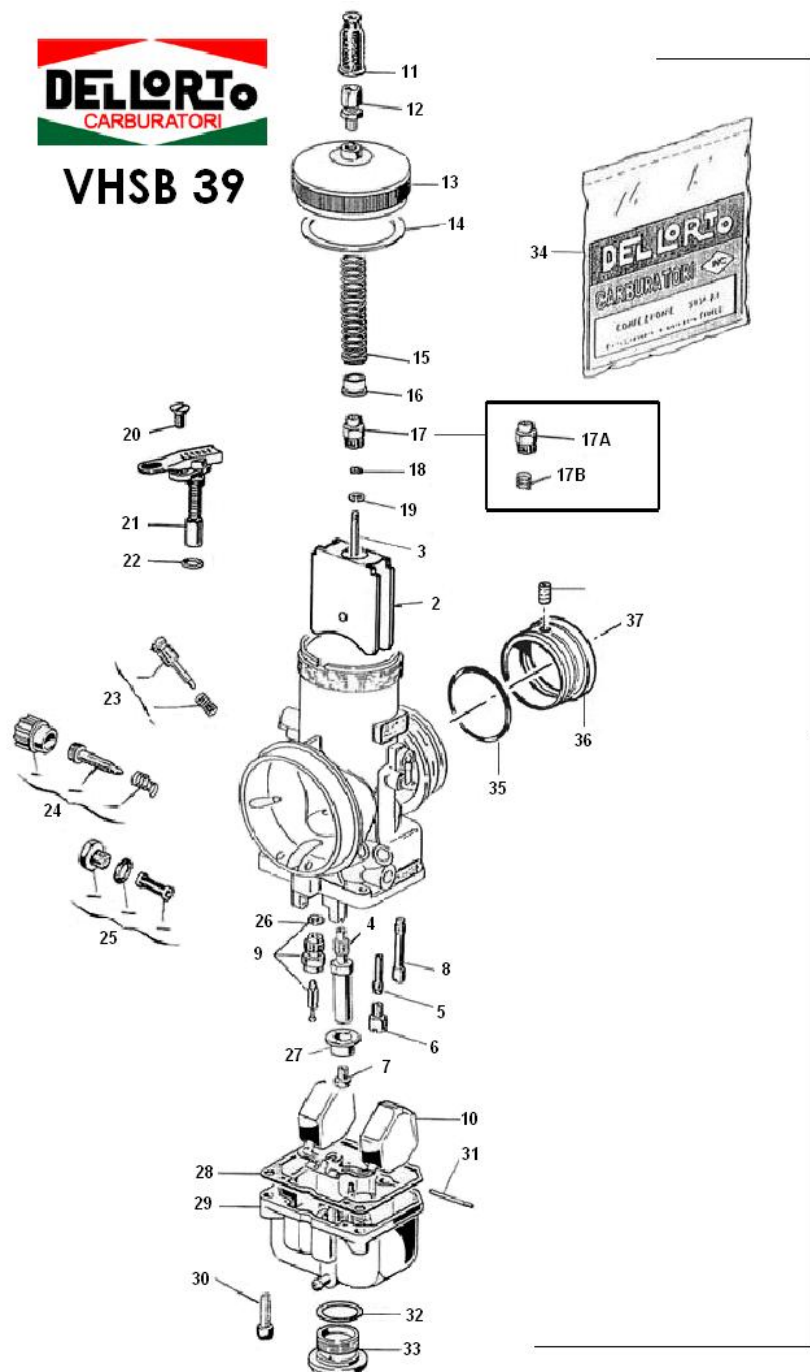

CARBURATEUR

VHSB 39

1

Nr	Désignation	Code
1	Carburateur complet	FB 142 2 1101 1
2	Boisseau plat	FB 142 2 1102 1
3	Aiguille	FB 142 2 1103 1
4	Diffuseur DP	FB 142 2 1104 1
5	Emulsionneur	FB 142 2 1105 1
6	Gicleur ralenti	FB 142 2 1106 1
7	Gicleur principal VHSB 195	FB 142 2 1107 1
	Gicleur principal VHSB 196	FB 142 2 1107 2
	Gicleur principal VHSB 197	FB 142 2 1107 3
	Gicleur principal VHSB 198	FB 142 2 1107 4
	Gicleur principal VHSB 199	FB 142 2 1107 5
	Gicleur principal VHSB 200	FB 142 2 1107 6
	Gicleur principal VHSB 201	FB 142 2 1107 7
	Gicleur principal VHSB 202	FB 142 2 1107 8
	Gicleur principal VHSB 203	FB 142 2 1107 9
	Gicleur principal VHSB 204	FB 142 2 1107 10
	Gicleur principal VHSB 205	FB 142 2 1107 11
	Gicleur principal VHSB 206	FB 142 2 1107 12
	Gicleur principal VHSB 207	FB 142 2 1107 13
	Gicleur principal VHSB 208	FB 142 2 1107 14
	Gicleur principal VHSB 209	FB 142 2 1107 15
	Gicleur principal VHSB 210	FB 142 2 1107 16
	Gicleur principal VHSB 211	FB 142 2 1107 17
	Gicleur principal VHSB 212	FB 142 2 1107 18
	Gicleur principal VHSB 213	FB 142 2 1107 19
	Gicleur principal VHSB 214	FB 142 2 1107 20
	Gicleur principal VHSB 215	FB 142 2 1107 21
	Gicleur principal VHSB 216	FB 142 2 1107 22
	Gicleur principal VHSB 217	FB 142 2 1107 23
	Gicleur principal VHSB 218	FB 142 2 1107 24
	Gicleur principal VHSB 219	FB 142 2 1107 25
	Gicleur principal VHSB 220	FB 142 2 1107 26
	Gicleur principal VHSB 221	FB 142 2 1107 27
	Gicleur principal VHSB 222	FB 142 2 1107 28
	Gicleur principal VHSB 223	FB 142 2 1107 29
	Gicleur principal VHSB 224	FB 142 2 1107 30