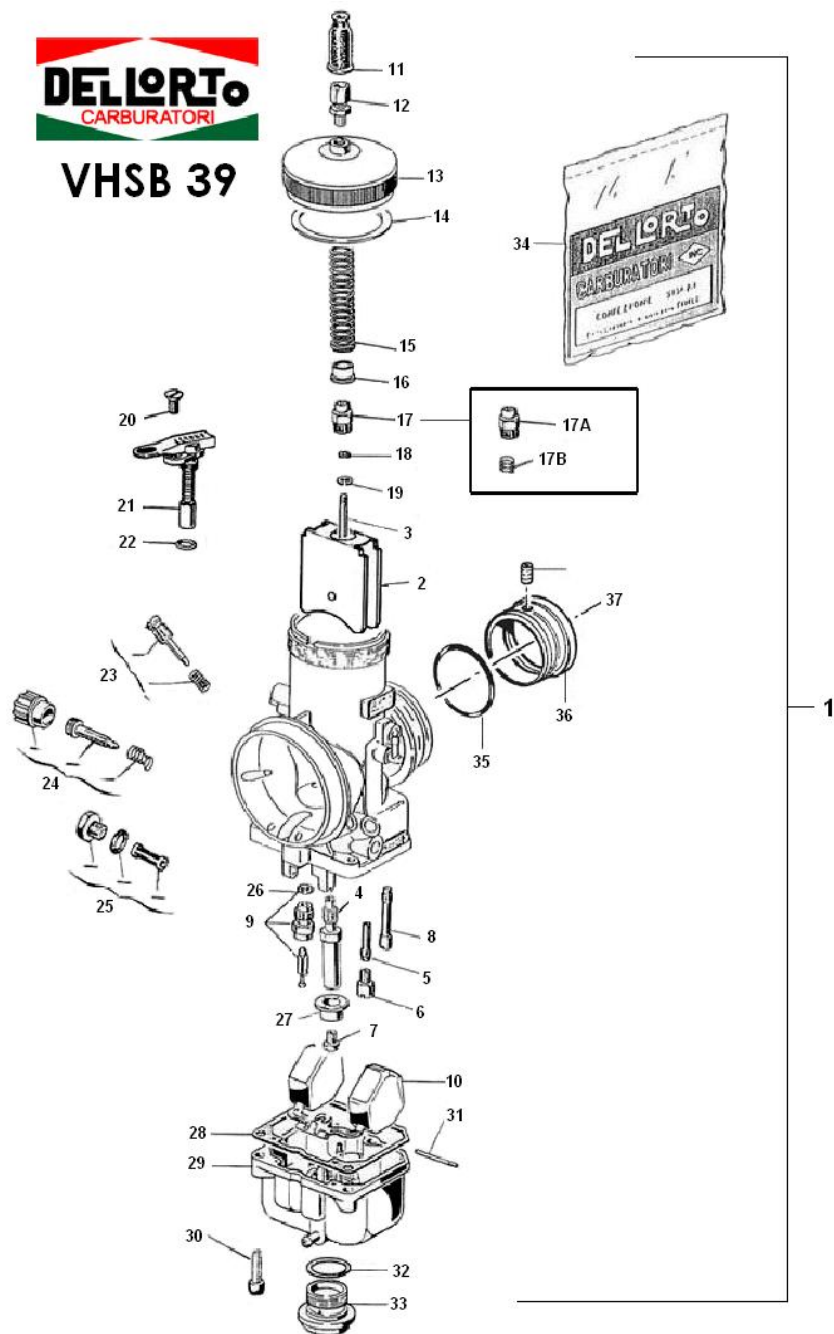

CARBURATEUR

DELLORTO
CARBURATORI

VHSB 39

Nr	Désignation	Code
7	Gicleur principal VHSB 225	FB 142 2 1107 31
8	Puit d'aiguille	FB 142 2 1108 1
9	Pointeau	FB 142 2 1109 1
10	Flotteur	FB 142 2 1110 1
11	Capuchon caoutchouc	FB 142 2 1111 1
12	Tendeur	FB 142 2 1112 1
13	Couvercle de boisseau	FB 142 2 1113 1
14	Joint	FB 142 2 1114 1
15	Ressort	FB 142 2 1115 1
16	Guide	FB 142 2 1116 1
16A	Douille de fixation câble de gas	FB 142 2 1116 2
16B	Douille de fixation câble de gas A	FB 142 2 1116 3
17	Douille de fixation câble de gas B	FB 142 2 1117 1
18	Rondelle	FB 142 2 1118 1
19	Circlips d'arrêt	FB 142 2 1119 1
20	Vis	FB 142 2 1120 1
21	Dispositif de choqe	FB 142 2 1121 1
22	Joint	FB 142 2 1122 1
23	Dispositif de réglage de la vis d'air	FB 142 2 1123 1
24	Dispositif de réglage de la vis de ralenti	FB 142 2 1124 1
25	Filtre à essence	FB 142 2 1125 1
26	Joint	FB 142 2 1126 1
27	Rondelle	FB 142 2 1127 1
28	Joint de cuve	FB 142 2 1128 1
29	Cuve	FB 142 2 1129 1
30	Vis	FB 142 2 1130 1
31	Goupille	FB 142 2 1131 1
32	Joint	FB 142 2 1132 1
33	Rondelle	FB 142 2 1133 1
34	Set de joints VHSB	FB 142 2 1134 1
35	Joint O-Ring	FB 142 2 1135 1
36	Conduit caoutchouc pour carburateur	FB 142 2 1136 1
37	Grand conduit caoutchouc pour carburateur	FB 142 2 1137 1